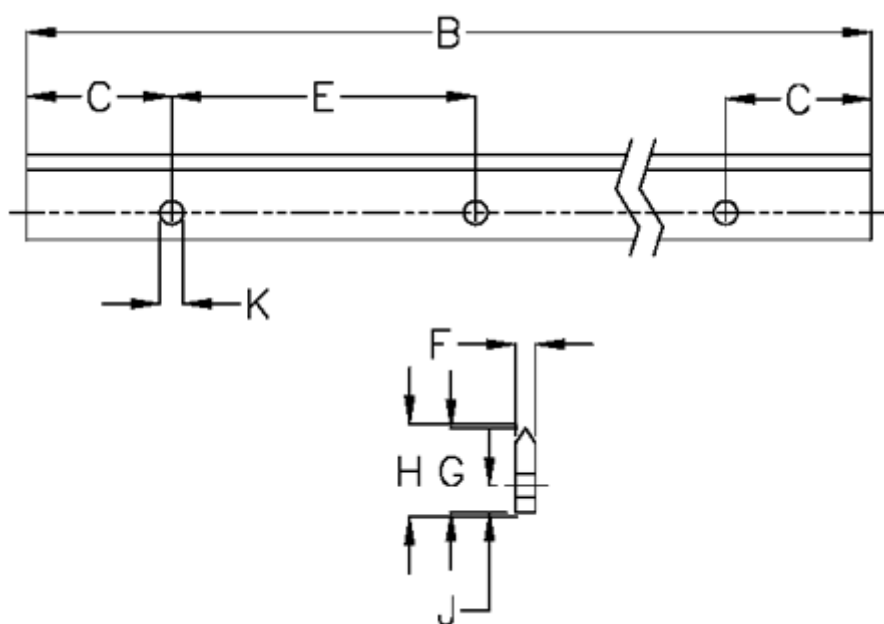

Varenummer: 05712741976
Beskrivelse: Hepco GV3 profilskinne M E L1976 P3
med forsænkede huller

Mål

B	= 1976	K	= 7xM6
C	= 43.0	Præcisionstype	= P3
E	= 90	vægt kg/1000	= 1.20
F	= 6.42		
For leje	= J34		
G	= 25.0		
H	= 26.00		
J	= 8.2		